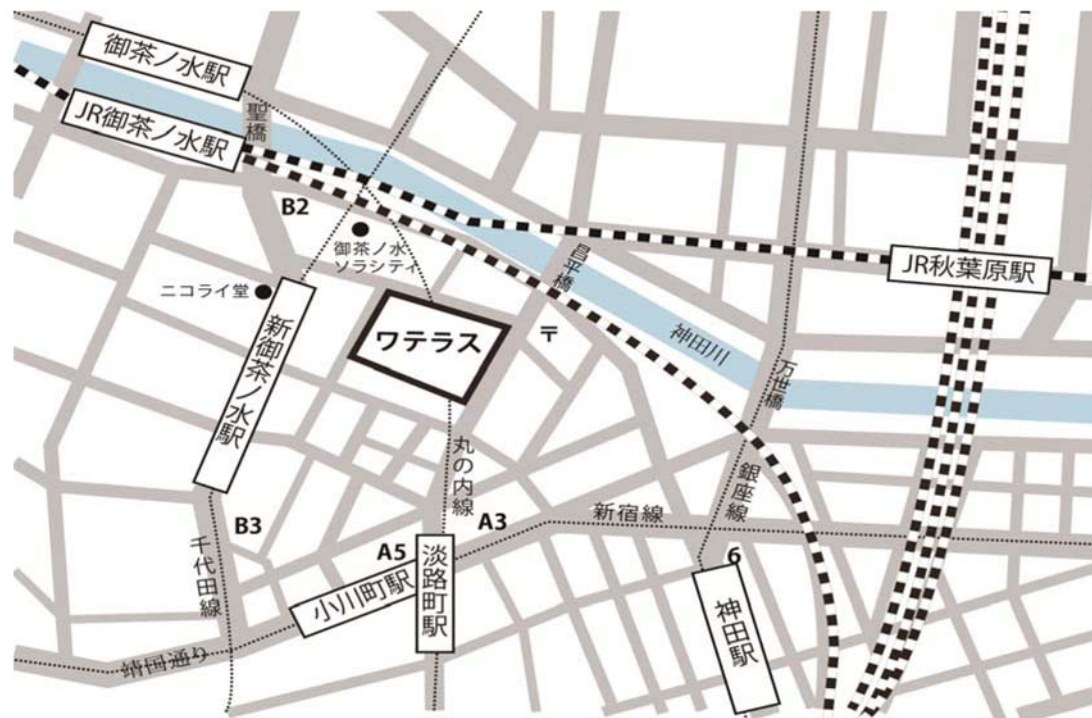

【会場案内】ワテラスコモンホール (千代田区神田淡路町 2-101 ワテラスコモン3F)

【近隣駅からのアクセス】

・東京メトロ

- 千代田線 新御茶ノ水駅 B2出口 徒歩2分
- 丸ノ内線 淡路町駅 A3・A5出口 徒歩2分
- 銀座線 神田駅 6番出口 徒歩5分

・JR中央線・総武線

- 御茶ノ水駅 聖橋口 徒歩3分
- 秋葉原駅 電気街口 徒歩6分

・都営新宿線

- 小川町駅 A3・A5出口 徒歩2分