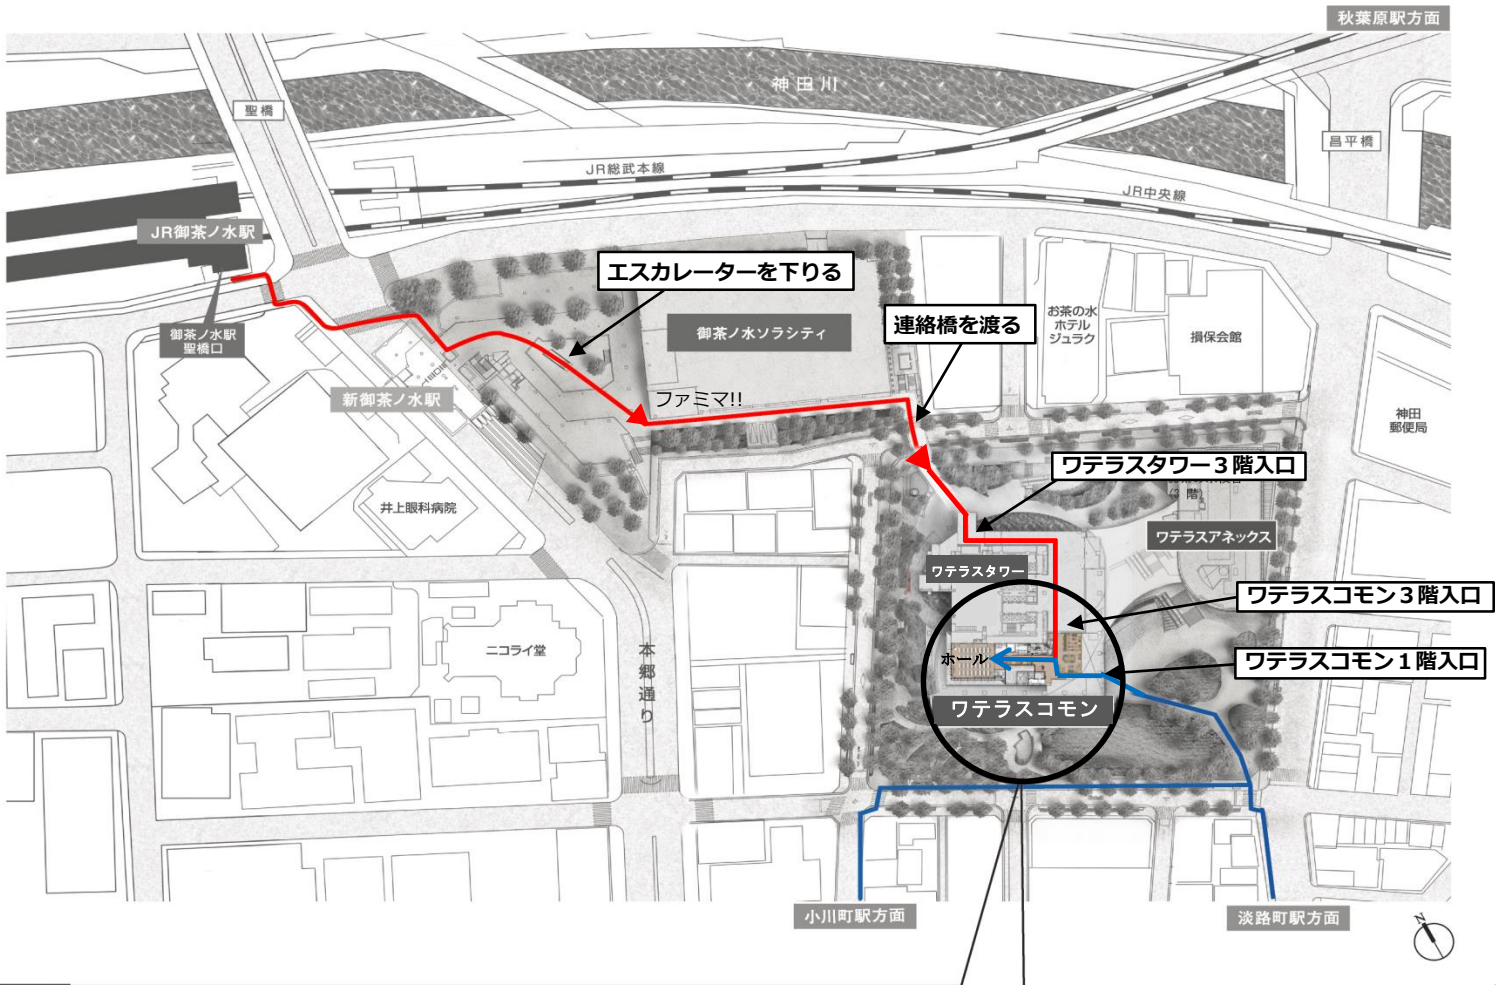

会場案内 ワテラスコモンホール (ワテラスコモン3階)

〒101-0063 千代田区神田淡路町2丁目 101 番

赤矢印 JR 御茶ノ水駅方面よりお越しの場合
3階入口をご利用下さい。
(カフェ Terrace8890 入口兼用)

青矢印 小川町駅・淡路町駅方面よりお越しの場合
1階入口からご入館のうえ、館内の階段を
ご利用下さい。