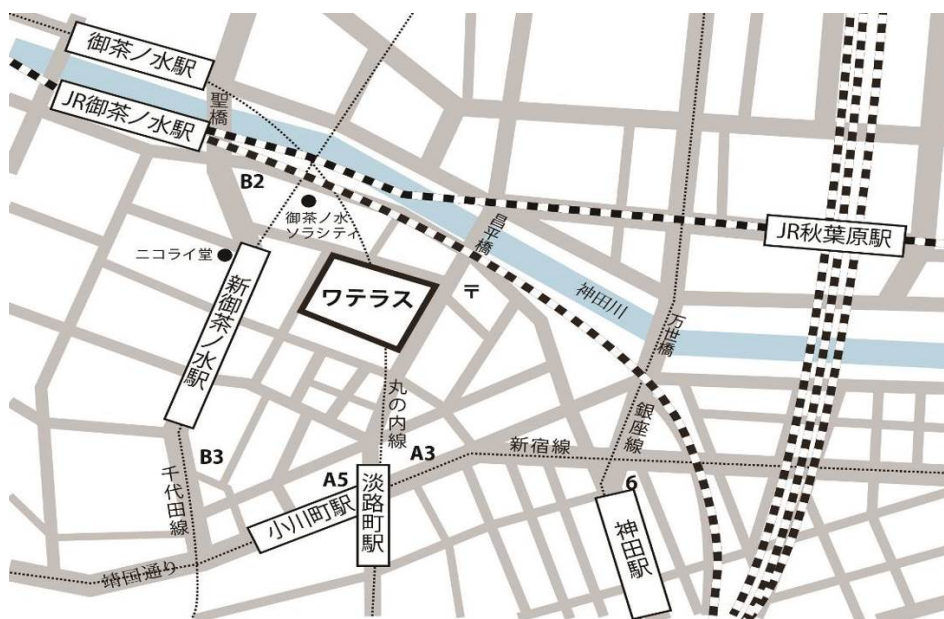

## 【会場案内】ワテラスコモン 3F ホール

(千代田区神田淡路町 2-101 ワテラスコモン 3F)

### 【近隣駅からのアクセス】

#### ・東京メトロ

千代田線 新御茶ノ水駅 B2出口 徒歩2分  
丸の内線 淡路町駅 A3・A5出口 徒歩2分  
銀座線 神田駅 6番出口 徒歩5分